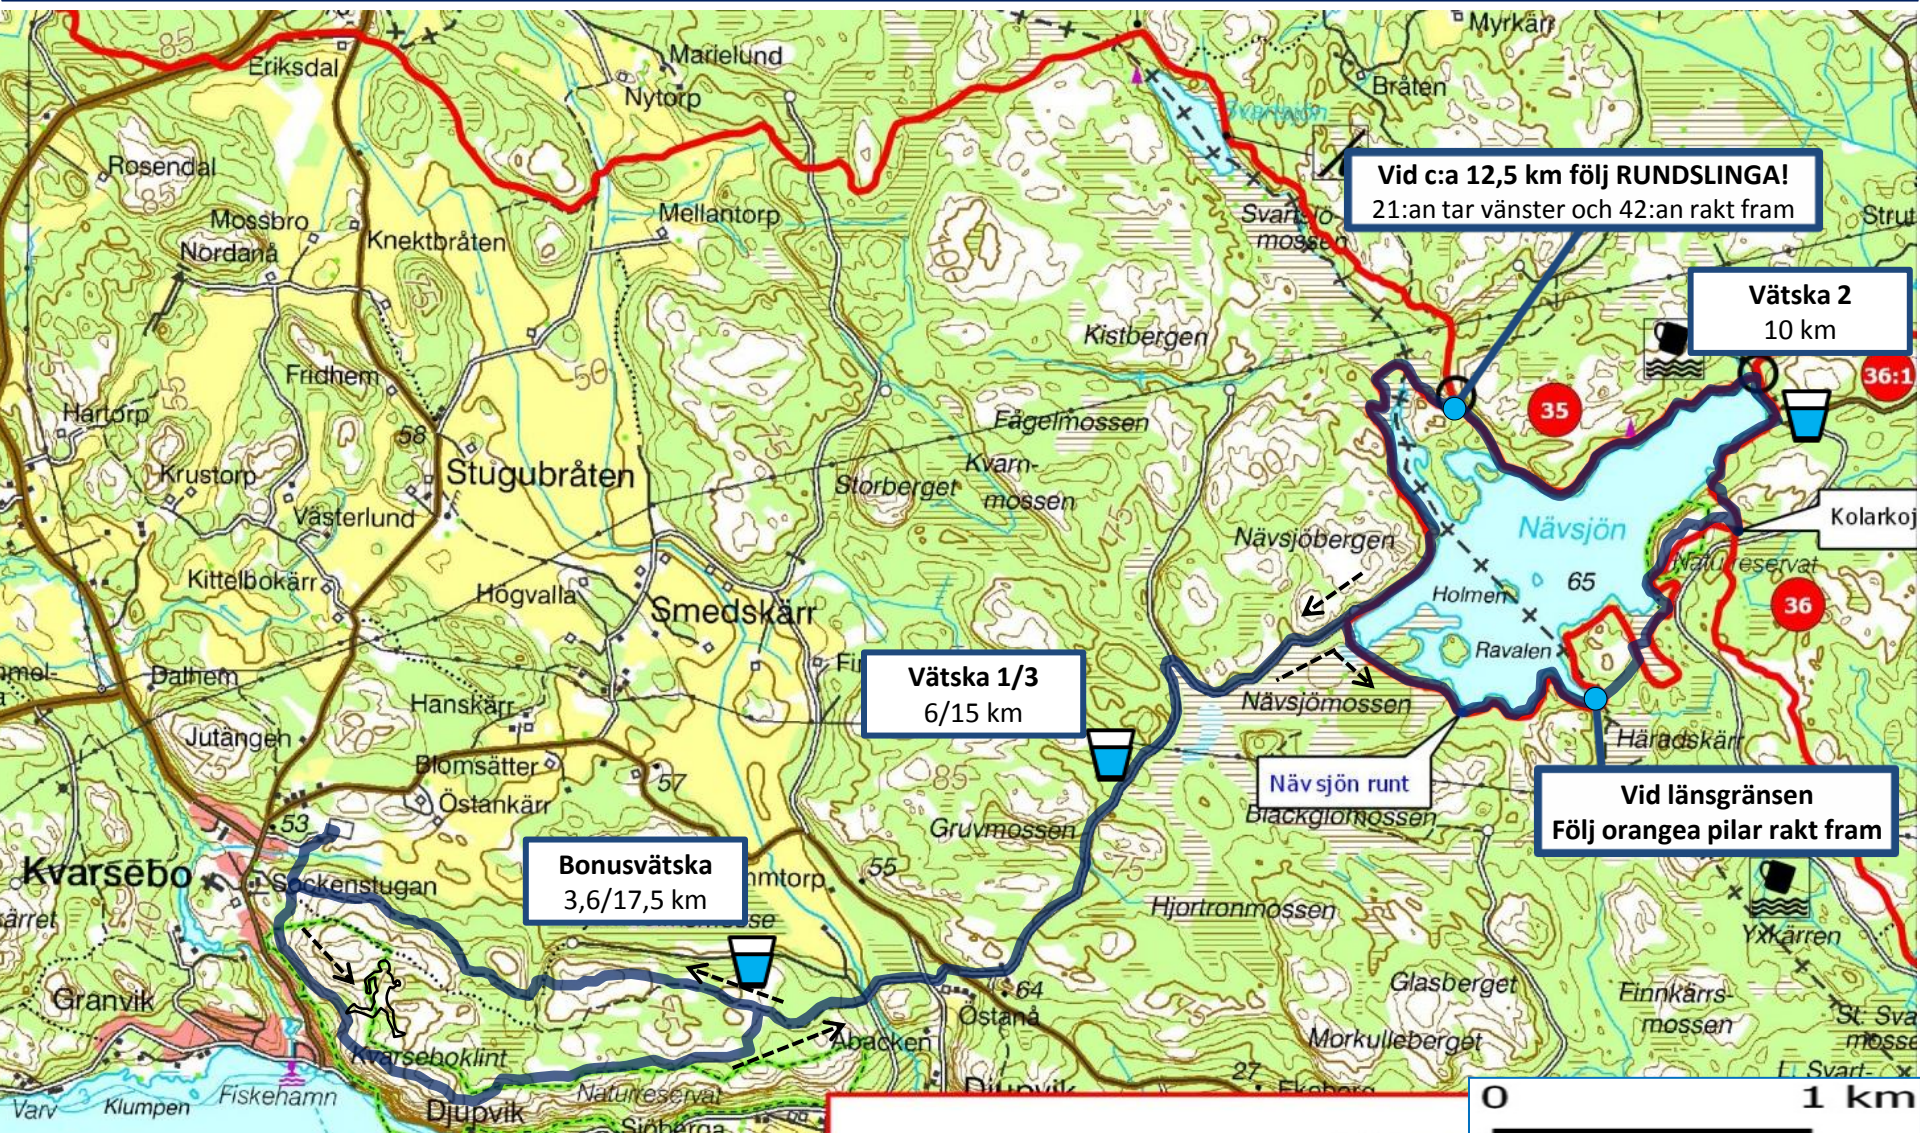

# KolmårdsRundan – 21 km

Höjdprofil (GPS) – Banan är uppmätt till 20,3 km med GPS